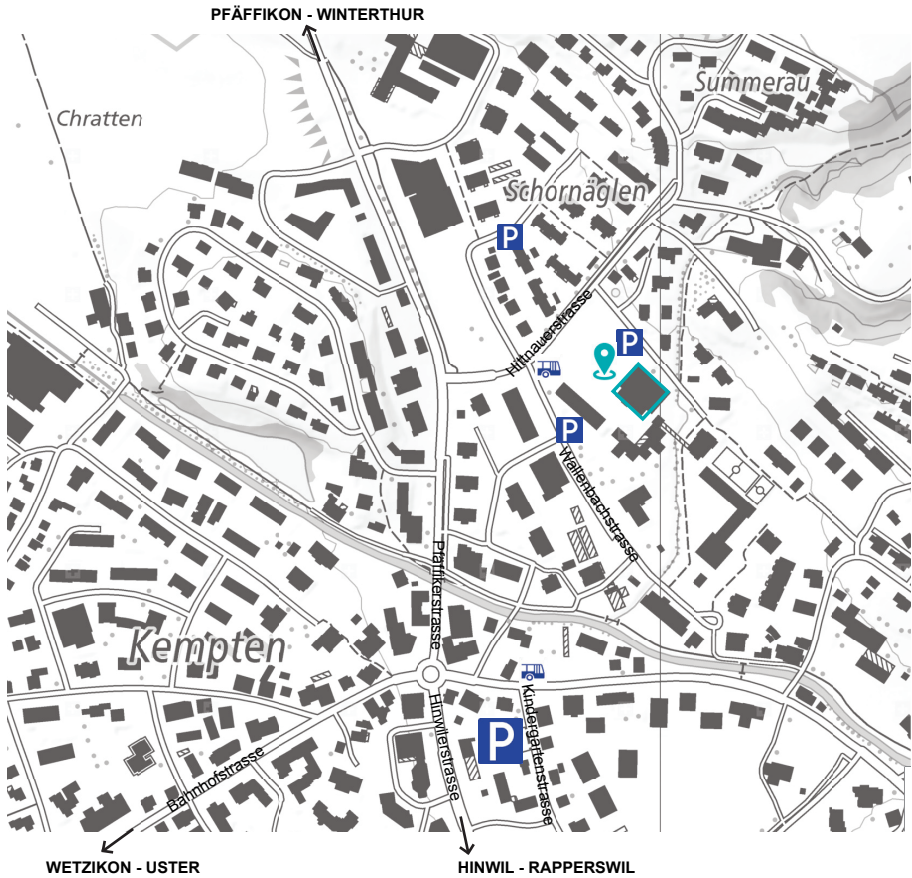

ANFAHRT & PARKPLATZ

Wallenbachstrasse 27
8623 Wetzikon

Die Parkplätze bei der Halle sind beschildert und markiert, wenn keine mehr verfügbar sind, bitte ausweichen auf die Kindersgartenstrasse.